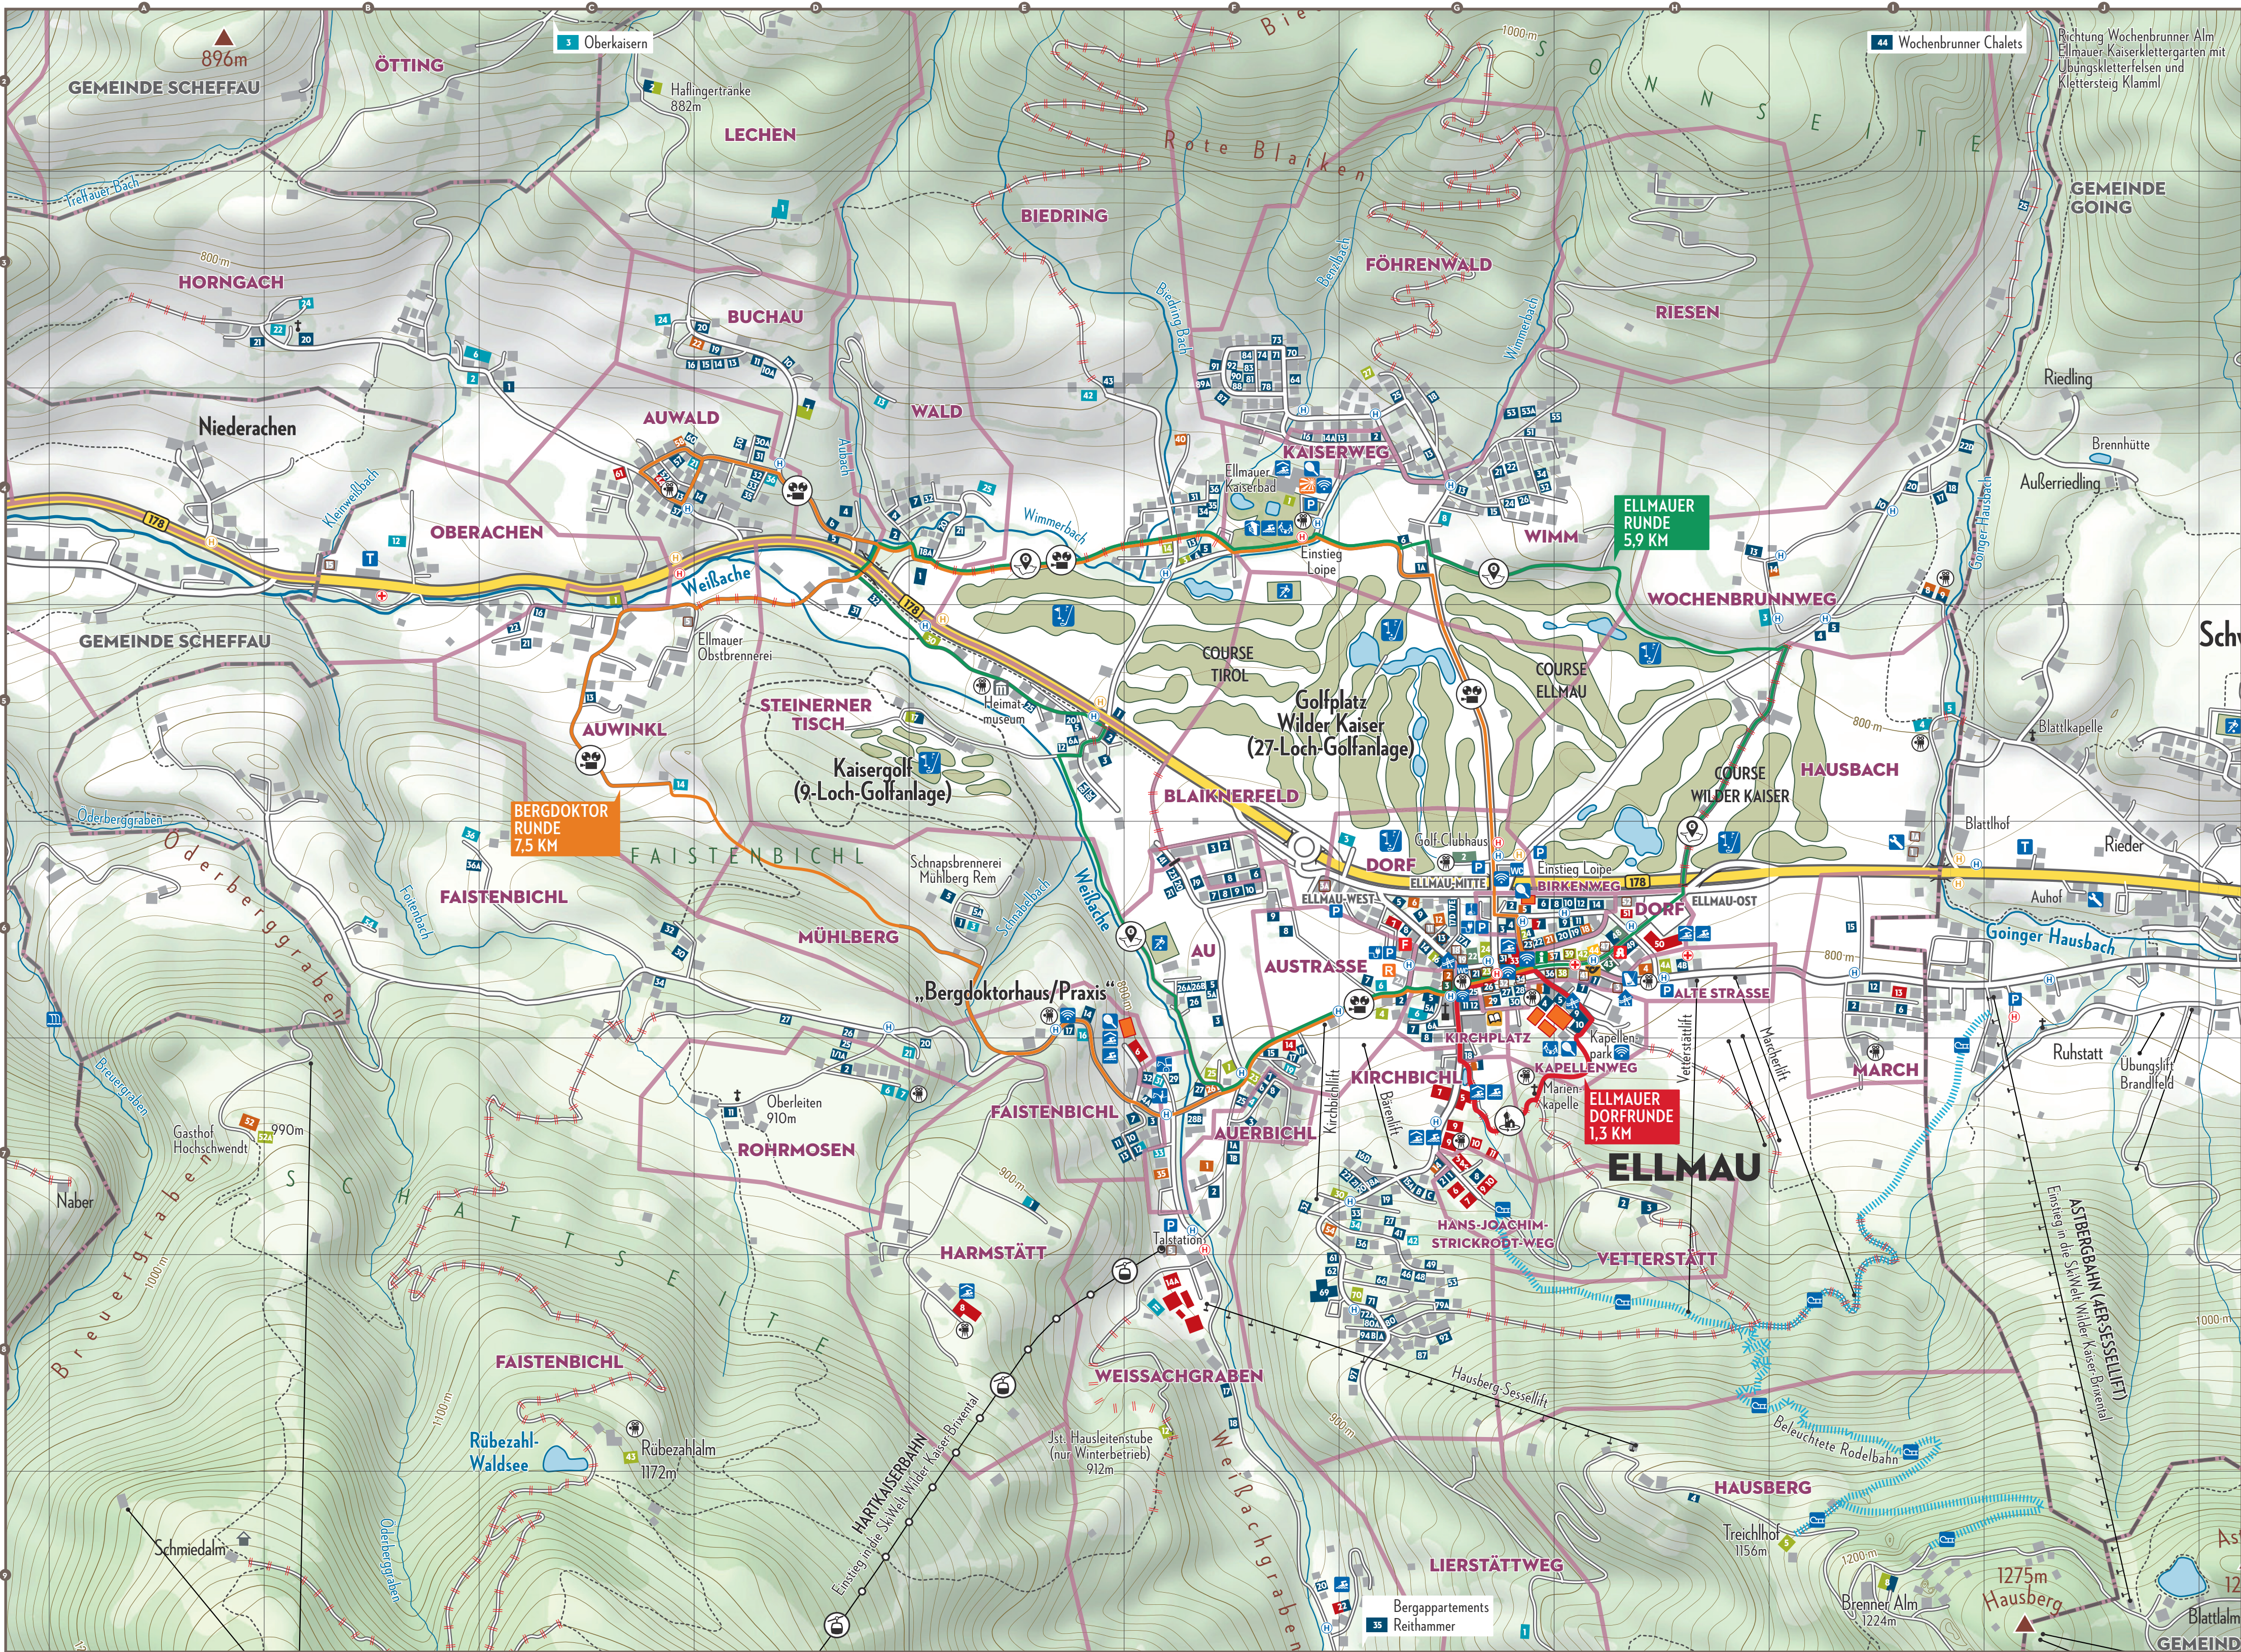

ELLMAU begeistert!

Zeichenerklärung Signs and Symbols

- 38 Hotel | hotel
- 38 Hostel / Jugendherberge | youth hostel
- 38 Frühstückspension | bed&breakfast, boarding house
- 38 Gasthof / Pension, Restaurant | inn, restaurant
- 38 Alpengasthof | mountain inn
- 38 Ferienwohnung / Appartement | apartment, holiday flat
- 38 Privatzimmer | bed&breakfast, farm
- sonstige Bebauung | without renting
- 38 Geschäft | shop
- Bundesstraße | national highway
- Tunnel | tube
- Hauptstraße | country road
- Nebenstraße | side road
- keine Durchfahrt | transit closed
- Wirtschaftsstraße | country road
- Feld- und Wanderweg | track, foot path
- Radweg | cycle track
- Rodelbahn | toboggan run
- für KFZ gegen Gebühr | toll road
- für KFZ gesperrt | road closed
- Schleplift | drag lift
- Sessellift | chair lift
- Gondel-Umlaufbahn | small gondola cable car
- Großkabinen-Seilbahn | large gondola cable car
- Ortsteilgrenze | district border
- Gemeindegrenze | commune border
- Ellmauer Dorfrunde
- Ellmauer Runde
- Bergdoktor Runde

Ortsteile ELLMAU district index		Planquadrat grid square
Alte Straße	H6-I6	Kaisern C1-G1
Au	F6-F7	Kaiserweg F4-G4
Auerbichl	F7	Kapellenweg G6-H6
Austraße	F7-G6	Kirchbichl F8-G7
Auwald	C4-D4	Kirchplatz G6-G7
Auwinkl	B5-D5	Lechen C3-E2
Biedring	D1-G1	Lierstättweg F8-H9
Birkenweg	G6-H6	March I6-I7
Blaiknerfeld	F6	Mühlberg D6-F7
Buchau	C3-D4	Oberachen B5-C4
Dorf	F6-H6	Riesen G3-I3
Faistenbichl	A5-F7	Rohrmosen C7-E7
Föhrenwald	F3-H2	Steinerer Tisch D4-F6
H.-J.-Strickrodt-W.	G7	Vetterstätt G7-H7
Harmstätt	D8-E7	Wald D3-E4
Hausbach	H6-I5	Weißbachgraben E7-G9
Hausberg	G8-J9	Wimm F4-H4
Horngach	A3-C3	Wochenbrunnweg G6-J1